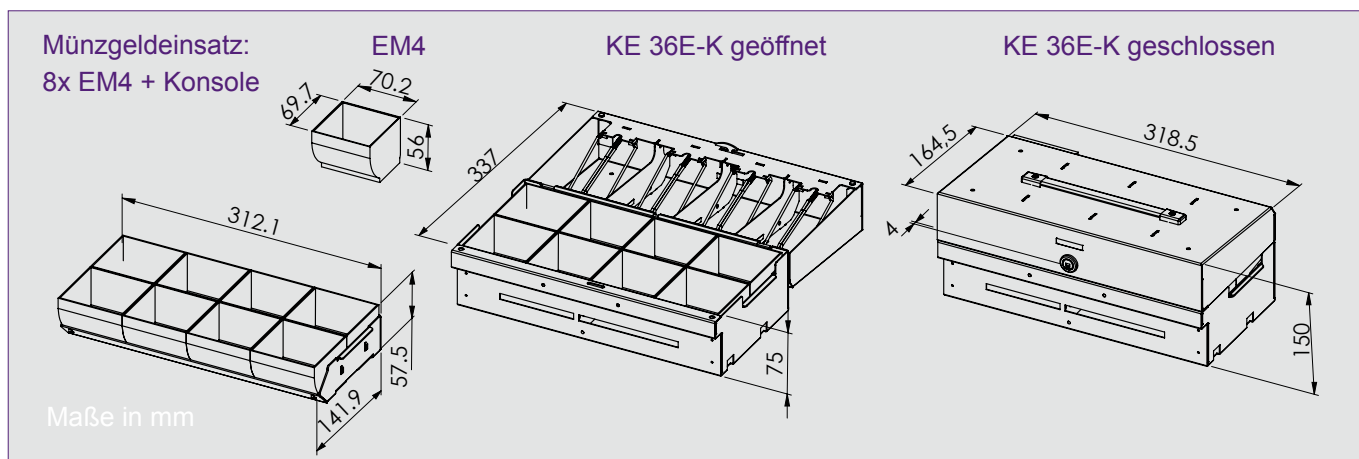

Technische Daten:

Aufbau

Der Kasseneinsatz ist aus pulverbeschichtetem Stahlblech hergestellt.

Einwurfschlitz

2 separate Einwurfschlitze auf der Front (80 und 110 mm breit).

Münzgeldeinsatz

Komplett herausnehmbarer Münzgeldeinsatz mit 8 verriegelbaren Einzelmulden (Nr. 4)
Optional Zählbretteinsatz INKiESS EU80 oder Unterschale mit 8 Einzelmünzbehältern (INKiESS MiNiKORD)

Banknotenfächer

Banknoteneinsatz mit 4 Flachfächern und Banknotenniederhaltern aus Edelstahl.

Belegfach

2 getrennte Belegfächer unter dem Münzgeldeinsatz.

Alternative Varianten

Informationen hierzu finden Sie auf weiteren Datenblättern zur Baureihe KE 36E.

Schloß am Deckel

2-Stellungs-Zylinderschloß mit 2 Schlüsseln bis zu 150 Schließvarianten. Optional gleichschließend oder masterschlüsselfähig.

Farbe

Anthrazit (Sparkling-Effekt)
(alle RAL-Farben auf Anfrage)

Abmessungen

(in mm, zusammengesteckt)

Breite	Tiefe	Höhe
319	165	150

Gewichte (ohne Münzen)

Kasseneinsatz: 3,2 kg
Münzfüllung: 6,0 kg

Modelländerungen, Druckfehler und Irrtümer vorbehalten.

Weitere Informationen und Bilder zu diesem Produkt finden Sie auf unserer Homepage im Bereich Downloads Datenblätter.