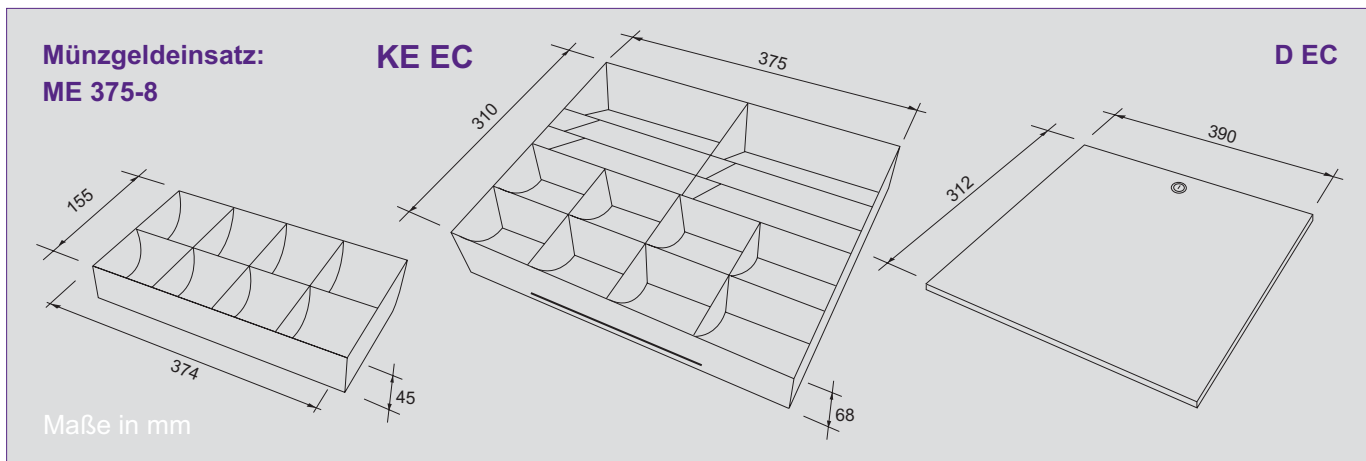

Technische Daten:

Aufbau

Kasseneinsatz und Deckel sind aus pulverbeschichtetem Stahlblech hergestellt.

Einwurfschlitz

Für Belege, Gutscheine, Kassenbons etc.

Münzgeldeinsatz

Komplett herausnehmbarer Münzgeldeinsatz mit 8 Münzmulden (ME 375-8).
Optional: INKiESS Unterschale Mini 375 mit 9 Einzelmünzbehälter (MiNiKORD).

Banknotenfächer

Komplett herausnehmbarer Banknoteneinsatz mit 6 Schrägfächer, können bei Bedarf auf 12 Fächer erweitert werden. (2 x BE 187-3)

Belegfach

Unter dem Münzgeldeinsatz.

Alternative Varianten

Informationen hierzu finden Sie auf weiteren Datenblättern zur Baureihe KE EC.

Schloss am Deckel

2-Stellungs-Zylinderschloss mit 2 Schlüsseln bis zu 150 Schließvarianten. Optional gleichschließend oder masterschlüssel-fähig.

Farbe

anthrazit (Sparkling-Effekt)
(alle RAL-Farben auf Anfrage)

Abmessungen

(in mm, ohne Deckel)

Breite	Tiefe	Höhe
375	310	68

Gewichte (ohne Münzen)

Kasseneinsatz:	3,0 kg
Münzfüllung:	4,5 kg
Deckel:	0,8 kg

Modelländerungen, Druckfehler und Irrtümer vorbehalten.

Weitere Informationen und Bilder zu diesem Produkt finden Sie auf unserer Homepage im Bereich Downloads Datenblätter.